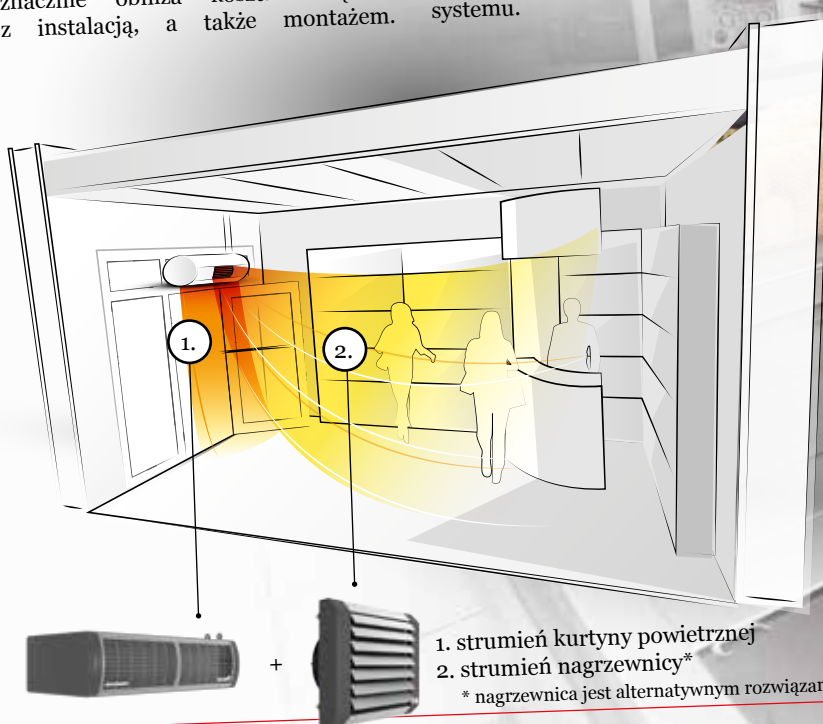

# Mamy dla Ciebie rozwiązanie!

**ELiS DUO — jedyne urządzenie na rynku łączące funkcje nagrzewnicy i kurtyny powietrznej!**

**ROZPORZĄDZENIE INFRASTRUKTURY** z dnia 12 kwietnia 2002 r. w sprawie warunków technicznych, jakim powinny odpowiadać budynki i ich usytuowanie Rozdział 2 § 63 **nałożyło obowiązek zastosowania ochrony wejścia m.in za pomocą kurtyny powietrznej.**

ELiS DUO jest urządzeniem zapewniającym barierę powietrzną w płaszczyźnie otworu drzwiowego, a także podstawowym lub dodatkowym źródłem ciepła dla ogrzewanego pomieszczenia.

Łącząc funkcję kurtyny i nagrzewnicy w jedno, otrzymaliśmy kompaktowe urządzenie zapewniające kompleksowy system ogrzewania dla różnego rodzaju obiektów. Rozwiązanie to znacznie obniża koszty związane z instalacją, a także montażem.

Zastosowanie kurtyno-nagrzewnicy pozwala zabezpieczyć pomieszczenie przed napływem zimnego powietrza z zewnątrz w okresie zimowym, jak również przed dostawaniem się ciepłego powietrza do klimatyzowanego pomieszczenia latem. Strumień powietrza wytwarzany przez ELiS DUO jest na tyle skuteczny, że zatrzymuje również zanieczyszczenia w postaci kurzu, pyłu i dymu. Regulowana kratka wylotowa pozwala dobrać odpowiedni kąt strumienia powietrza, tak aby bariera była jak najbardziej efektywna. Z kolei strumień powietrza wydobywającego się z części nagrzewnicy ogrzewa pomieszczenie. Zadanie ułatwiają regulowane żaluzje, które pozwalają na skierowanie ciepłego powietrza w głąb obiektu. Nad całością czuwa zaawansowana automatyka odpowiedzialna sterująca pracą elementów wykonawczych systemu.